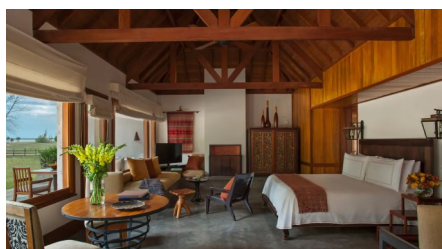

CARMELO RESORT & SPA

03 noites incluindo:

- → Aéreo Rio/Montevidéo/Rio com Latam na classe S
  - ✓ 03 noites com café da manhã
  - ✓ Wi-fi
- ✓ Traslados de chegada e partida em serviço privado
  - ✓ Seguro viagem April Vip 100

QUARTOS	Dbl	Tpl	Sgl	VALIDADE
Bungalow / Bi Level Suite	2199	1792	3849	Jan e Feb'21
	3121	2394	5688	Mar a Jun'21
Premier Bi Level Suite	2364	1903	4195	Jan e Feb'21
	3284	2502	6015	Mar a Jun'21

Importante:

- ⇒ Hotel oferece várias promoções durante o ano. Antes de informar o valor ao seu cliente, nos consulte para verificarmos se se aplicará alguma promoção para a data da viagem.
- ⇒ Pacote calculado voando Latam na classe S de baixa temporada. Sugerimos que antes de informar o valor ao seu cliente, nos peçam para atualizar o valor do pacote de acordo com a classe que confirma na data de viagem.

Preços por pessoa em dólares sujeitos a alterações até a confirmação total da reserva.
Forma de pagamento e taxa IRRF, sob consulta
Taxas de embarque pagas junto à entrada (em torno de) Latam: U$85
Seguro incluído para passageiros com menos de 75 anos. Acréscimo para maiores: U$20

est. 1997
TRAVEL EXPERT
OPERADORA DE TURISMO