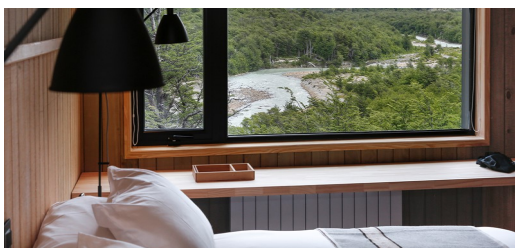

Importante:

- ⇒ Hotel oferece várias promoções durante o ano. Antes de informar o valor ao seu cliente, nos consulte para verificarmos se se aplicará alguma promoção para a data da viagem.
- ⇒ Pacote calculado voando Aerolineas Argentinas na classe H de baixa temporada. Sugerimos que antes de informar o valor ao seu cliente, nos peça para atualizar o valor do pacote de acordo com a classe que confirma na data de viagem.

* Preços por pessoa em dólares sujeitos a alterações até a confirmação total da reserva.

* Financiamento: 30% de entrada + taxas a vista e saldo em até 04 parcelas no cartão.
Financiamento em até 09 parcelas, sob consulta.

* Taxa IRRF sob consulta. * Preços não são válidos para períodos de Feriados e Congressos.

* Seguro incluído para passageiros com menos de 60 anos. Consultar acréscimo para maiores.