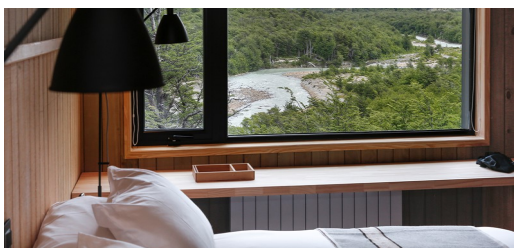

Importante:

- ⇒ Hotel oferece várias promoções durante o ano. Antes de informar o valor ao seu cliente, nos consulte para verificarmos se se aplicará alguma promoção para a data da viagem.
- ⇒ Pacote calculado voando Aerolineas Argentinas na classe H de baixa temporada. Sugerimos que antes de informar o valor ao seu cliente, nos peça para atualizar o valor do pacote de acordo com a classe que confirma na data de viagem.

* Preços por pessoa em dólares sujeitos a alterações até a confirmação total da reserva.

* Financiamento: 30% de entrada + taxas a vista e saldo em até 04 parcelas no cartão.
Financiamento em até 09 parcelas, sob consulta.

* Taxa IRRF sob consulta. * Preços não são válidos para períodos de Feriados e Congressos.

* Seguro incluído para passageiros com menos de 65 anos. Consultar acréscimo para maiores.