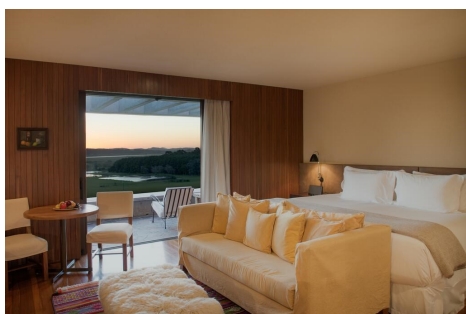

HOTEL FASANO PUNTA DEL ESTE

03 noites incluindo:

- → Aéreo Rio/Montevidéo/Rio com Latam na classe S
  - ✓03 noites com café da manhã
  - ✓Wi-fi
- ✓Traslados de chegada e partida em serviço privado
- ✓Seguro viagem April Vip 100

QUARTOS	Dbl	Tpl	Sgl	VALIDADE
Locanda 'superior'	1636	n/d	2699	03 Jan a Feb'21
	1481	n/d	2388	Mar a Nov'21
Locanda 'deluxe'	1916	1709	3279	03 Jan a Feb'21
	1715	1574	2854	Mar a Nov'21
Locanda 'suíte'				
Bungalow 'deluxe'				
Bungalow 'suíte'				

Importante:

- ⇒ Hotel oferece várias promoções durante o ano. Antes de informar o valor ao seu cliente, nos consulte para verificarmos se se aplicará alguma promoção para a data da viagem.
- ⇒ Pacote calculado voando Latam na classe S de baixa temporada. Sugerimos que antes de informar o valor ao seu cliente, nos peçam para atualizar o valor do pacote de acordo com a classe que confirma na data de viagem.

Preços por pessoa em dólares sujeitos a alterações até a confirmação total da reserva.

Forma de pagamento e taxa IRRF, sob consulta

Taxas de embarque pagas junto à entrada (em torno de) Latam: U$85

Seguro incluído para passageiros com menos de 75 anos. Acréscimo para maiores: U$20

est. 1997
TRAVEL EXPERT
OPERADORA DE TURISMO