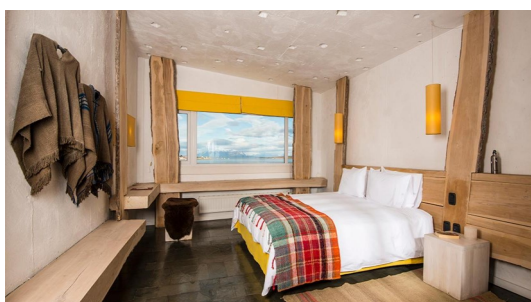

Importante:

- ⇒ Hotel oferece várias promoções durante o ano. Antes de informar o valor ao seu cliente, nos consulte para verificarmos se se aplicará alguma promoção para a data da viagem.
- ⇒ Pacote calculado voando Latam na classe V de baixa temporada. Sugerimos que antes de informar o valor ao seu cliente, nos peça para atualizar o valor do pacote de acordo com a classe que confirma na data de viagem.

- Preços por pessoa em dólares sujeitos a alterações até a confirmação total da reserva.
- Financiamento: 30% de entrada + taxas a vista e saldo em até 04 parcelas no cartão.
  Financiamento em até 09 parcelas, sob consulta.
- Taxa IRRF sob consulta. * Preços não são válidos para períodos de Feriados e Congressos.
- Seguro incluído para passageiros com menos de 60 anos. Consultar acréscimo para maiores.