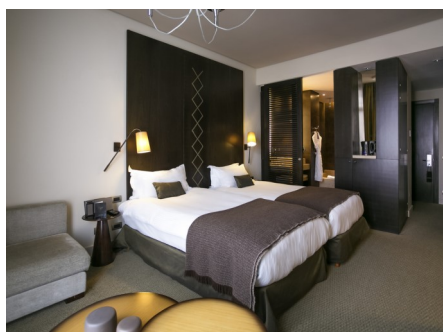

SOFITEL MONTEVIDEO CASINO & SPA

04 noites incluindo:

- → Aéreo Rio/Montevideo/Rio com Latam na classe V
  - ✓ 04 noites com café da manhã
  - ✓ Wi-fi.
- ✓ Traslados de chegada e partida em serviço privado
- ✓ Seguro viagem Coris Vip 100

QUARTOS	Dbl	Tpl	Sgl	VALIDADE 2022
Superior	1363	1564	1974	May a 27 Dec
Luxury	1484	1564	2215	May a 27 Dec
Junior Suite	1723	1564	2692	May a 27 Dec

Importante:

- ⇒ Hotel oferece várias promoções durante o ano. Antes de informar o valor ao seu cliente, nos consulte para verificarmos se se aplicará alguma promoção para a data da viagem.
- ⇒ Pacote calculado voando Latam na classe V de baixa temporada. Sugerimos que antes de informar o valor ao seu cliente, nos peça para atualizar o valor do pacote de acordo com a classe que confirma na data de viagem.

- Preços por pessoa em dólares sujeitos a alterações até a confirmação total da reserva.
- Financiamento: 30% de entrada + taxas a vista e saldo em até 04 parcelas no cartão.
  Financiamento em até 09 parcelas, sob consulta.
- Taxa IRRF sob consulta. * Preços não são válidos para Feriados e Congressos.
- Seguro incluído para passageiros com menos de 60 anos. Consultar acréscimo para maiores.

est. 1997
TRAVEL EXPERT
OPERADORA DE TURISMO