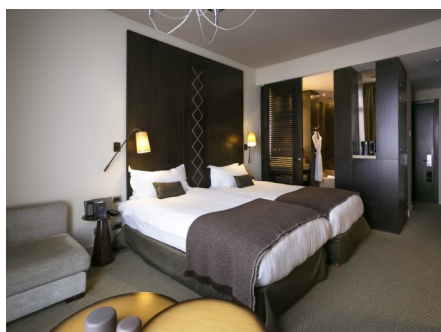

Importante:

- ⇒ Hotel oferece várias promoções durante o ano. Antes de informar o valor ao seu cliente, nos consulte para verificarmos se se aplicará alguma promoção para a data da viagem.
- ⇒ Pacote calculado voando Latam na classe S de baixa temporada. Sugerimos que antes de informar o valor ao seu cliente, nos peçam para atualizar o valor do pacote de acordo com a classe que confirma na data de viagem.

Preços por pessoa em dólares sujeitos a alterações até a confirmação total da reserva.

Forma de pagamento e taxa IRRF, sob consulta

Taxas de embarque pagas junto à entrada (em torno de) Latam: U$85

Seguro incluído para passageiros com menos de 75 anos. Acréscimo para maiores: U$20