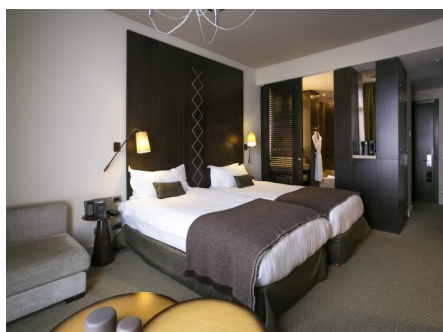

Importante:

- ⇒ Hotel oferece várias promoções durante o ano. Antes de informar o valor ao seu cliente, nos consulte para verificarmos se se aplicará alguma promoção para a data da viagem.
- ⇒ Pacote calculado voando Latam na classe V de baixa temporada. Sugerimos que antes de informar o valor ao seu cliente, nos peça para atualizar o valor do pacote de acordo com a classe que confirma na data de viagem.

- Preços por pessoa em dólares sujeitos a alterações até a confirmação total da reserva.
- Financiamento: 30% de entrada + taxas a vista e saldo em até 04 parcelas no cartão.
  Financiamento em até 09 parcelas, sob consulta.
- Taxa IRRF sob consulta. * Preços não são válidos para períodos de Feriados e Congressos.
- Seguro incluído para passageiros com menos de 60 anos. Consultar acréscimo para maiores.